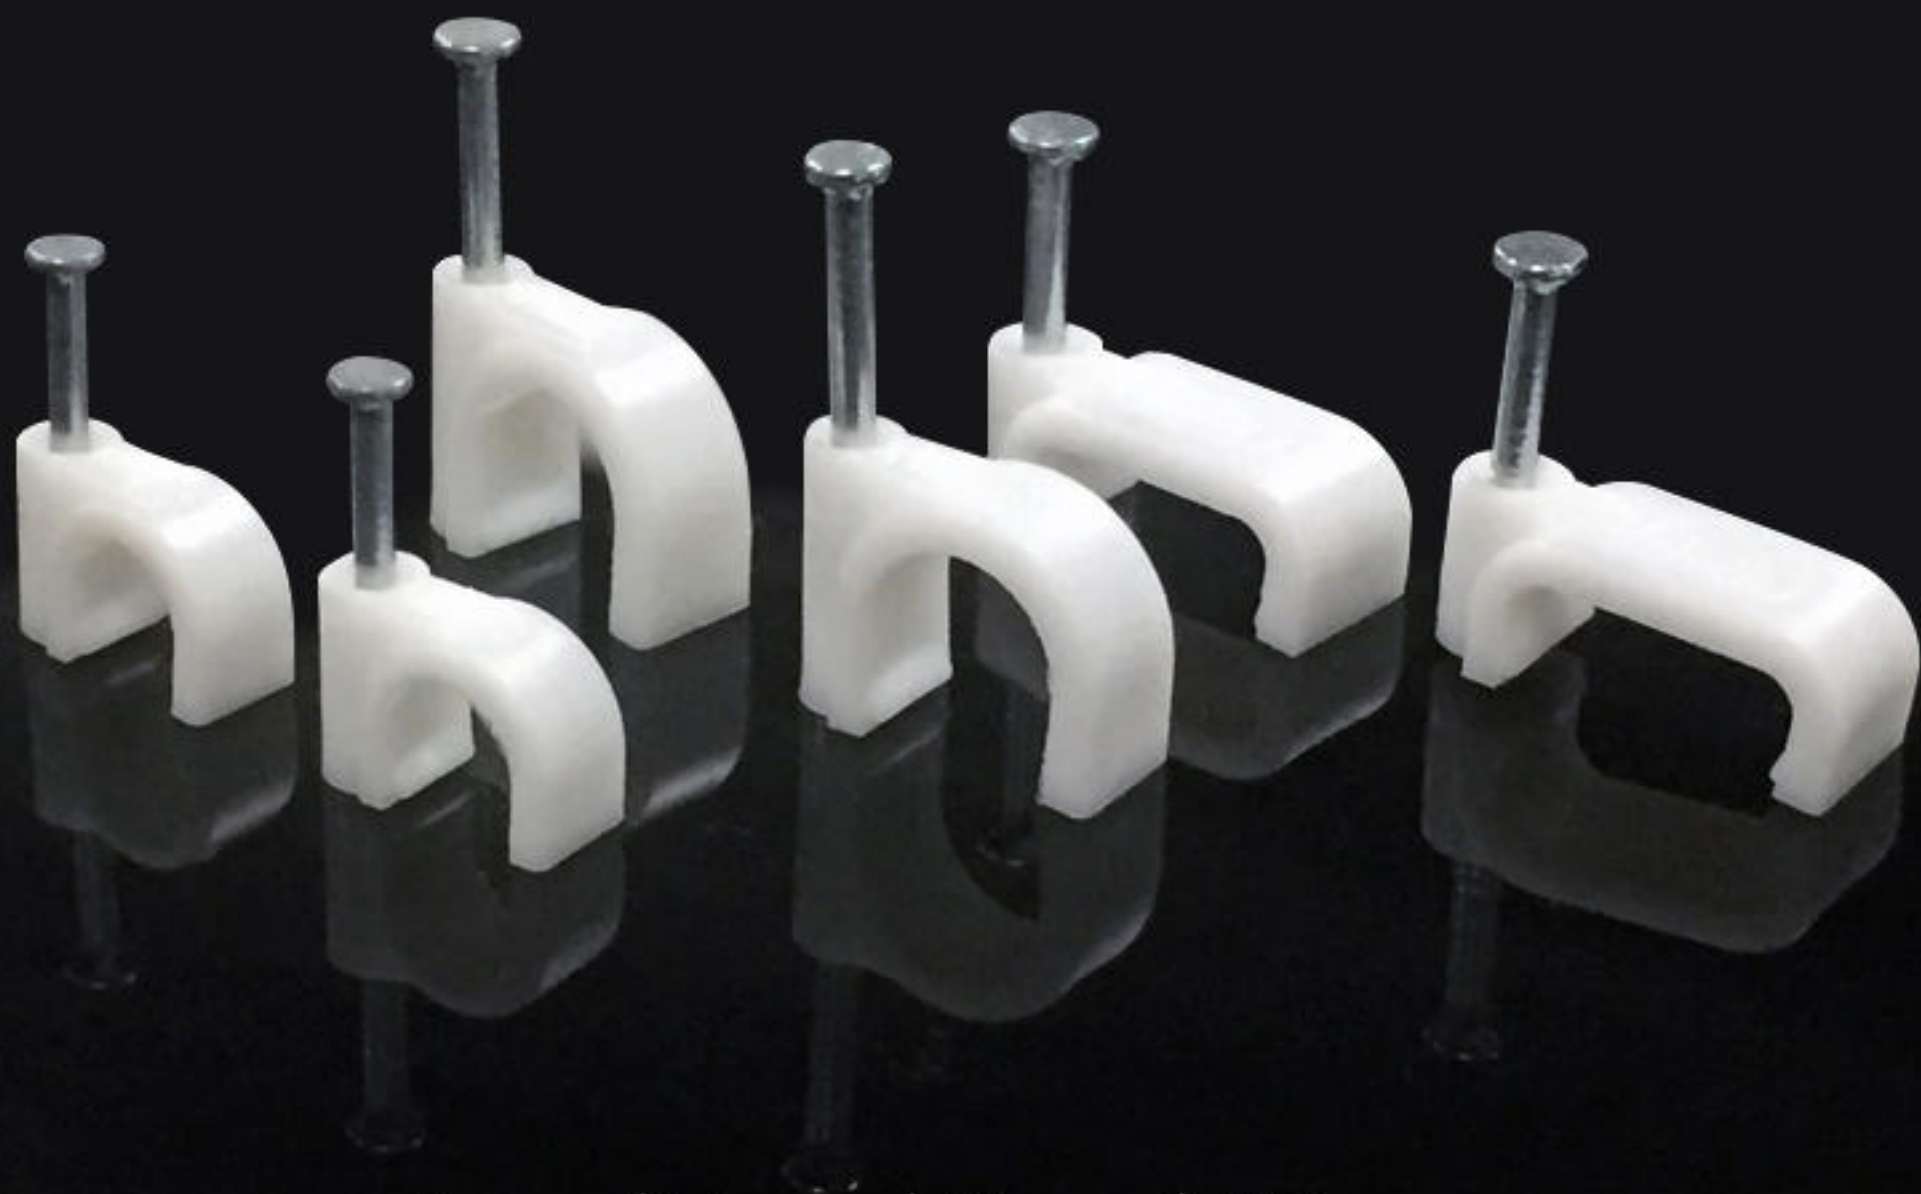

簡單生活 享輕鬆

阿扎Out

Powersync群加 束線帶

理線才輕鬆 用電環境安全加固

線材收納，節省空間，輕鬆解決雜亂電線問題
圓形孔徑，能牢牢卡住電線，不易鬆動
堅固耐用且抗衝擊不易斷裂，不易彎曲

環保
耐用

不易
斷開

不佔
空間

尺寸齊全 任君挑選

6mm / 7mm / 8mm / 10mm

告別雜亂

阿扎Out